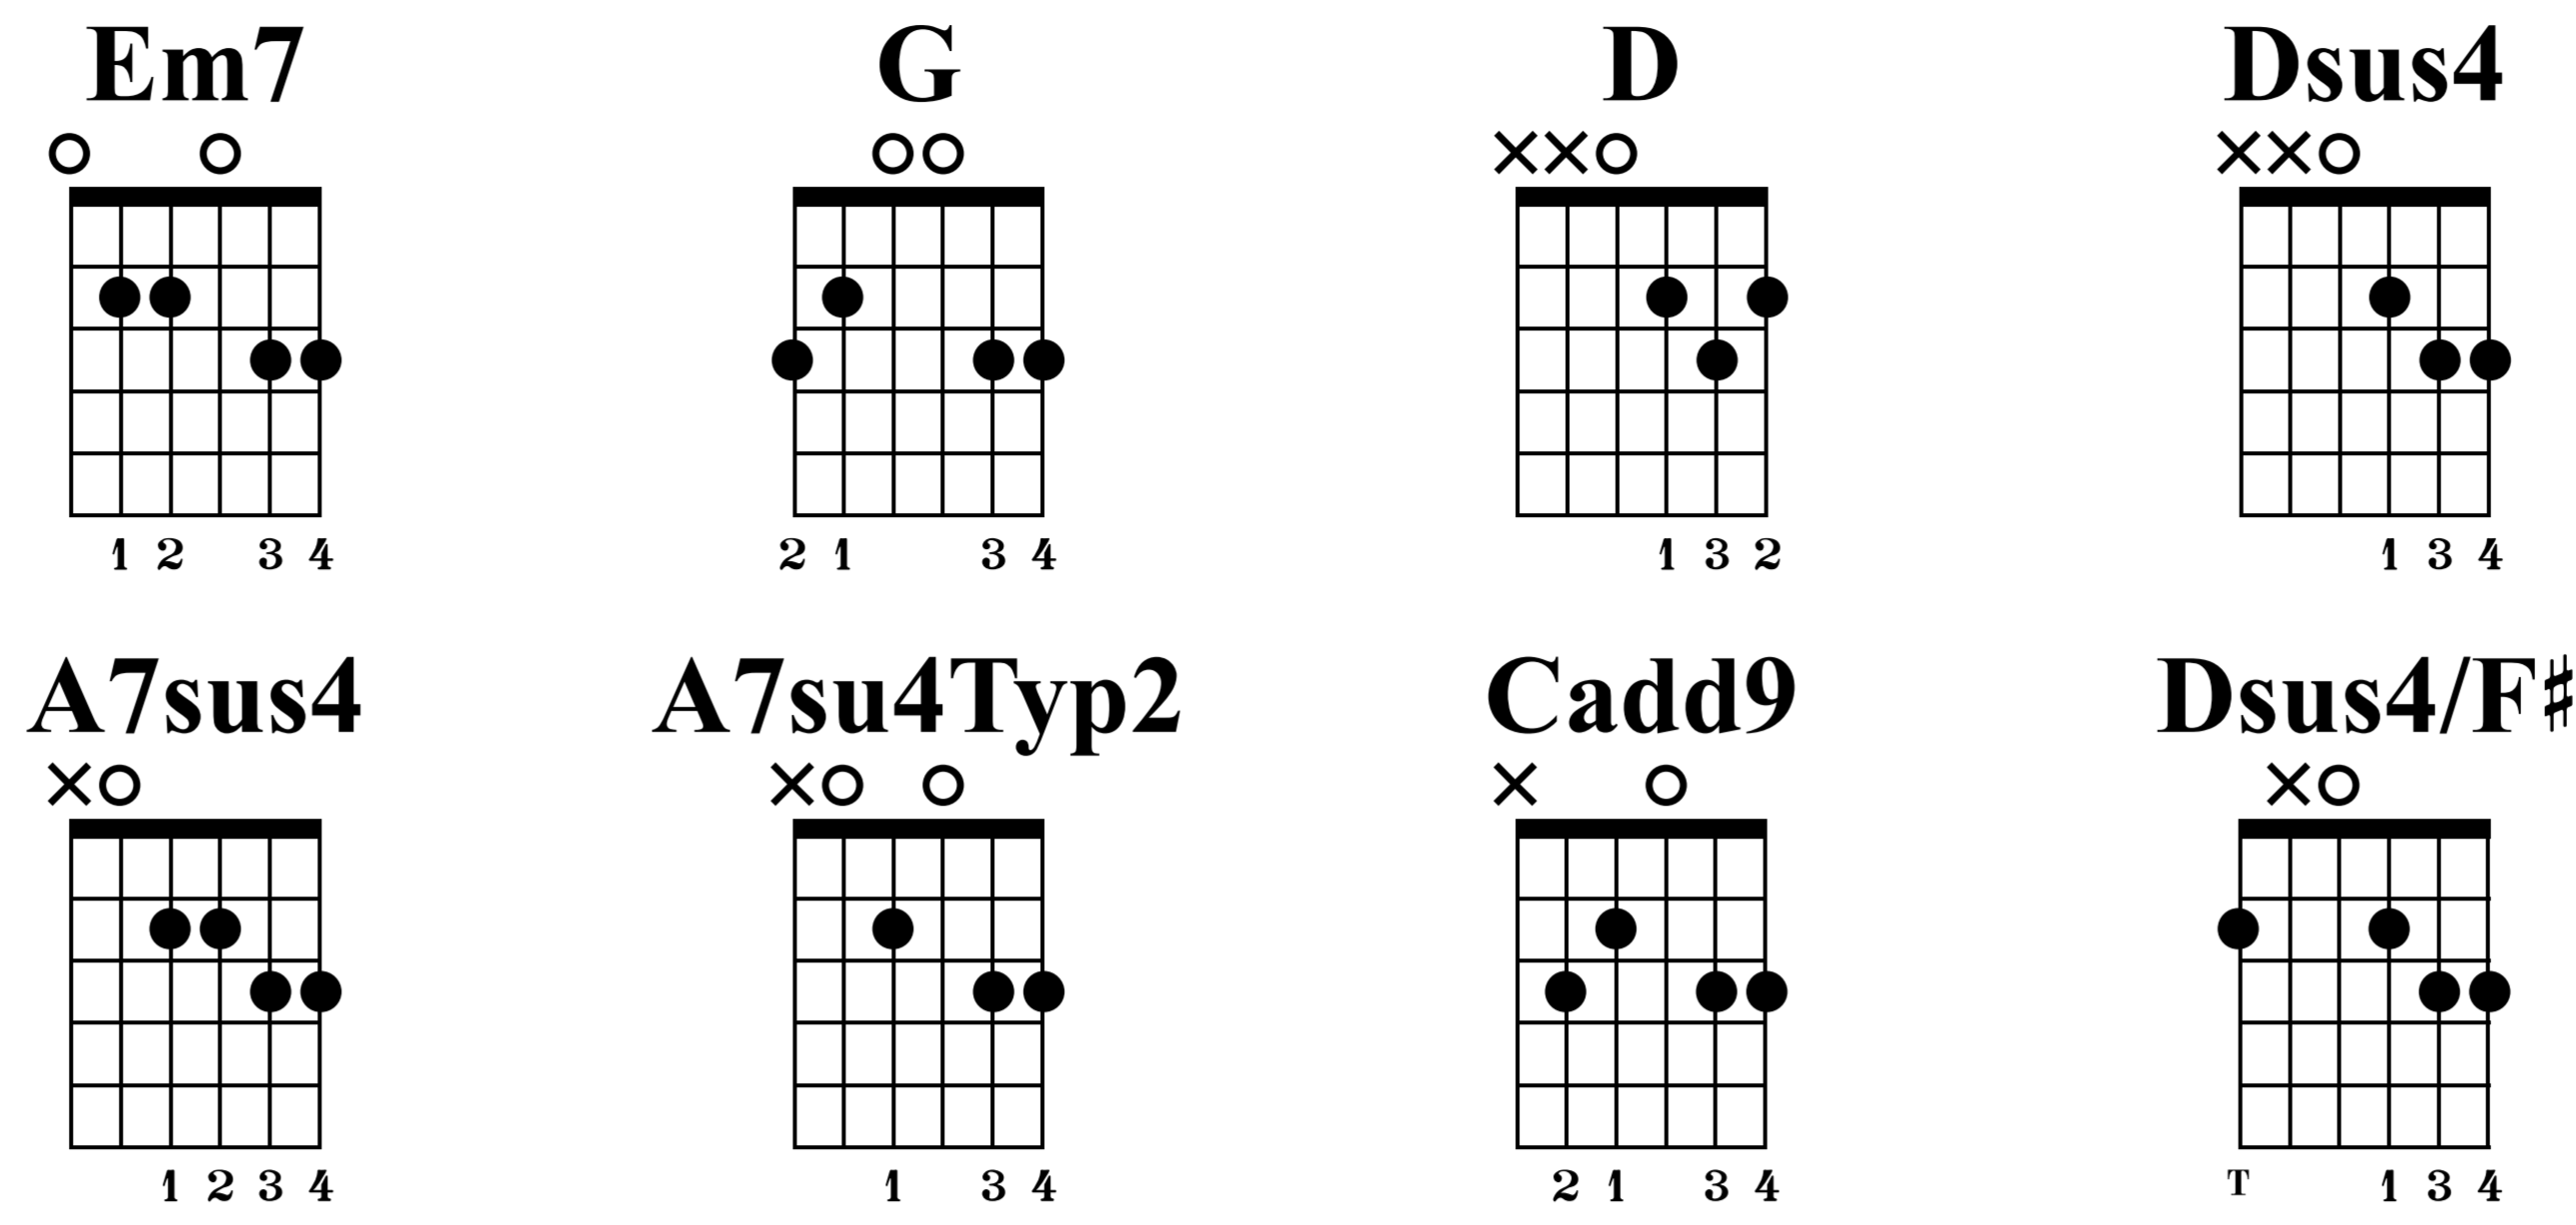

Wonderwall

OASIS

Words & Music by Noel Thomas Gallagher

Tabbed by Bjørn Berndt © gitarre-pro.de

Standard tuning

♩ = 172

A Intro

Em7

Capo. fret 2

G

DDsus4

A7sus4 A7sus4

A7su4Typ2

s.guit.

TAB 4/4

Em7

G

DDsus4

A7sus4

TAB

B Vers

Em7

G

DDsus4